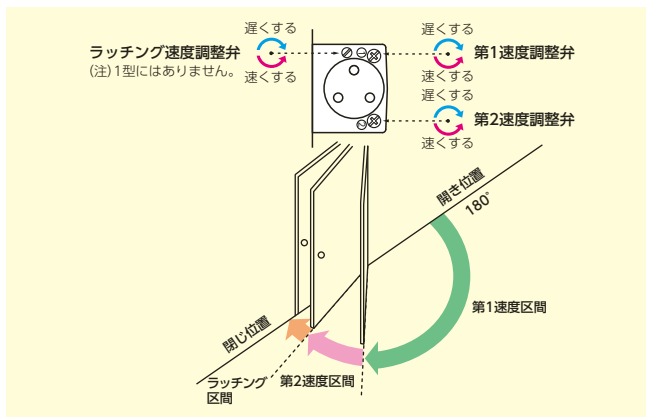

M600 SERIES 特長と種類

■納期：標準納期品 ● (P3参照)

M600

写真はM612型
カラー：シルバー（記号SV）

写真はM612S型
カラー：アイボリーホワイト（記号SI）

写真はM612PS型
カラー：メタリックチャコール（記号MC）

写真はM612P型
カラー：ブラックつや消し（記号BK）

- 1型～6型まで取付寸法が統一されています。
番手が変わっても、切欠は変わりません。
(注) 1型～3型のK・AKおよび4型～6型の90°制限付ドアクローザは切欠が変わります。
- 1速、2速および3速(ラッチングアクション)の速度調整が自在です。
1速・2速および3速の速度調整が独立して行えるため、扉の閉まる動作が大変スムーズです。

- (注1) ラッチングアクションとは、扉を確実に閉めきるために閉じる直前に閉まるスピードを速くする機構のことです。
- (注2) 4型以上はラッチング速度調整弁がない代わりに、本体中央にラッチング角度調整弁があります。(P824参照)
- (注3) シリーズによって上記機能が異なります。詳細はP823の速度調整機能一覧表を参照ください。

- シarpなイメージの角形ボディとアーム。
シarpなイメージの角形ボディを採用。アームの長さ調節もできます。
- 夏でも、冬でも、安定した速度で閉まります。
温度補償タイプの調整弁の使用により、温度の変化に対して安定した閉まり速度が得られます。
- ストップ角度も、細かく設定できます。
ストップ角度は、8～9° 間隔できめ細かに設定できます。
- カラーは6タイプ、ドアに合わせて選べます。
M600シリーズでは、6タイプのカラーを用意しています。壁やドアとのカラーコーディネートを考えてお選びください。(P823参照)
- 機能を高めるオプションも用意しています。
バックチェック：風が強い場所で、扉が開く方向へ風にあおられても開き方向にブレーキが働くバックチェック装置が付けられます。(調整可能)
ディレードアクション：設定角度以上に扉が開くと、その角度まで非常にゆっくり閉じるディレードアクション装置が付けられます。(調整可能)

■材質・仕上

本 体：アルミダイカスト/焼付塗装仕上
アーム：鋼製/焼付塗装仕上
キャップ：ABS樹脂(着色材または塗装仕上)

種類

番手	型 式				適 用 扉	
	標準取付用		平行取付用		幅×高さ (mm)	重量 (kg)
	ストップなし	ストップ付	ストップなし	ストップ付		
1型	M611 M611FB	M611S	M611P (A・L・K・AK)	M611PS (A・L・K・AK)	800×1,800	15～30
2型	M612 M612FB	M612S	M612P (A・L・K・AK)	M612PS (A・L・K・AK)	900×2,100	25～45
3型	M613 M613FB	M613S	M613P (A・L・K・AK)	M613PS (A・L・K・AK)	950×2,100	40～65
4型	M604	M604S	M604P	M604PS	1,050×2,400	60～85
5型	M605	M605S	M605P	M605PS	1,200×2,400	80～120
6型	M606	M606S	M606P	M606PS	1,500×2,700	120～180

- 全機種ともに左右勝手は共通です。
- 適用扉の幅を優先して型式をご決定ください。
- 風の強い場所では、一番手大きいタイプをご使用ください。
- 標準取付型と平行取付型とはドアクローザ本体が異なります。
- 上記の他にも90°制限付ドアクローザ(P836～838)、ヒューズ装置付ドアクローザ(P841)および傾位調整器併用平行取付型ドアクローザ(P839)をご用意しています。
- 従来のM601、M602、M603シリーズからM611、M612、M613シリーズに型式が変更となっておりますので、ご注意ください。