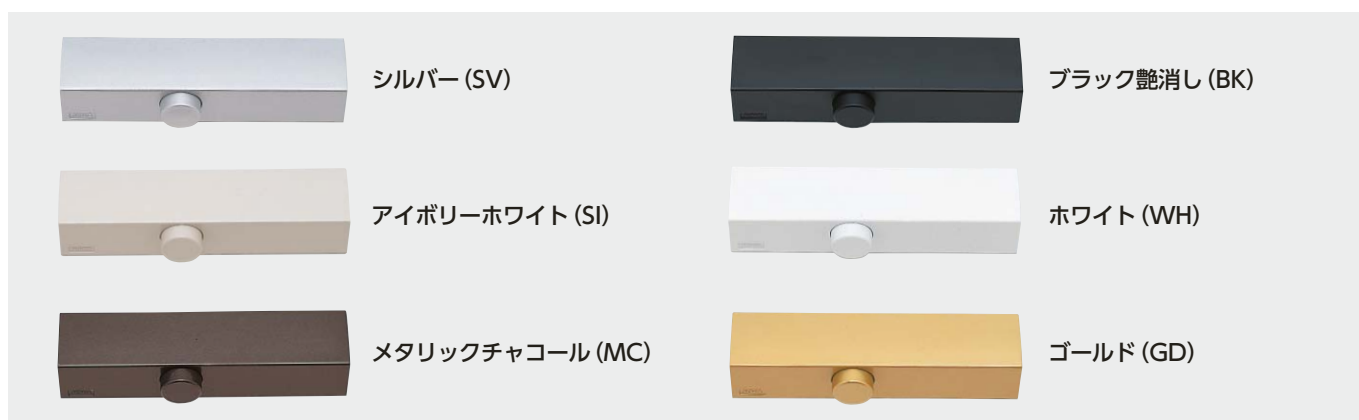

種類

番手	型 式				適 用 扉	
	標準取付用		平行取付用		幅×高さ (mm)	重量 (kg)
	ストップなし	ストップ付	ストップなし	ストップ付		
1型	M611 M611FB	M611S	M611P (A・L・K・AK)	M611PS (A・L・K・AK)	800×1,800	15～30
2型	M612 M612FB	M612S	M612P (A・L・K・AK)	M612PS (A・L・K・AK)	900×2,100	25～45
3型	M613 M613FB	M613S	M613P (A・L・K・AK)	M613PS (A・L・K・AK)	950×2,100	40～65
4型	M604	M604S	M604P	M604PS	1,050×2,400	60～85
5型	M605	M605S	M605P	M605PS	1,200×2,400	80～120
6型	M606	M606S	M606P	M606PS	1,500×2,700	120～180

- ●全機種ともに左右勝手は共通です。
- ●適用扉の幅を優先して型式をご決定ください。
- ●風の強い場所では、一番手大きいタイプをご使用ください。
- ●標準取付型と平行取付型とはドアクローザ本体が異なります。
- ●上記の他にも90°制限付ドアクローザ(P836～838)、ヒューズ装置付ドアクローザ(P841)および傾位調整器併用平行取付型ドアクローザ(P839)をご用意しています。
- ●従来のM601、M602、M603シリーズからM611、M612、M613シリーズに型式が変更となっておりますので、ご注意ください。

速度調整機能一覧

シリーズ	速度調整			角度調整
	1速	2速	3速(ラッチング)	ラッチングアクション
M611シリーズ	○	○	—	—
M612シリーズ	○	○	○	—
M613シリーズ	○	○	○	—
M604シリーズ	○	○	—	○
M605シリーズ	○	○	—	○
M606シリーズ	○	○	—	○

カラーバリエーション

M600シリーズでは6タイプのカラーをご用意しています。壁やドアとのカラーコーディネートを考えてお選びください。

手配方法

ご発注の際は下記のように記号でご指示ください。

M612

P

|
平行取付

S

|
ストップ付

A

|
ブラケットの種類

F

|
ヒューズ付

SV

|
カラー